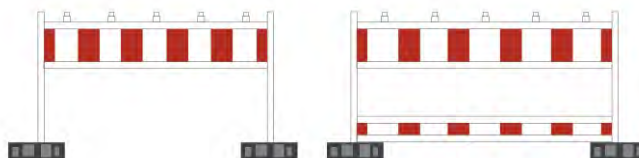

<b>ŠIFRA</b>	<b>PROIZVOD</b>	<b>DIMENZIJE</b>
VB-1	Vertikalna barijera - jednostrana	105x30 cm
VB-2	Vertikalna barijera - dvostrana	105x30 cm
HB-1	Čeona zapreka	200x25 cm
HB-2	Horizontalna barijera	200x25 cm
GP-15	Postolje za vertikalnu barijeru - 15 kg	60x30x10 cm
GP-24	Postolje za vertikalnu barijeru - 24 kg	60x40x10 cm
GP-28	Postolje za vertikalnu barijeru - 28 kg	80x49x10 cm
TS	Treptač TS -1 I TS -2 (jednostrani/ dvostrani)	Ø 180 mm
BTS	Baterija za treptač	4R25 6V
ČN	Reflektujući čunjevi	30, 50, 70 i 90 cm
FS	Fleksibilni reflektujući stubići	45, 75, 100 cm
LP-3	Ležeći policajac h=3 cm	60x33 cm
KLP-3	Krajnica ležećeg policajca h=3 cm	
LP-5	Ležeći policajac h=5 cm	90x33 cm
KLP-5	Krajnica ležećeg policajca h=5 cm	
PG1	Parking graničnik	90x15x10cm
PG2	Parking graničnik	50x15x10cm

ČEONA ZAPREKA (VII-1) I (VII-1.1)

HORIZONTALNA ZAPREKA  
JEDNOSTRUKA (VII-2) I DVOSTRUKA (VII-2.1)

VERTIKALNA ZAPREKA (VII-3), (VII-3.1), (VII-3.2), (VII-3.3) I (VII-3.4)  
JEDNOSTRANA ILI DVOSTRANA SA I BEZ POSTOLJA

SAOBRAĆAJNI  
ČUNJ (VII-5)

FLEKSIBILNI  
STUBIĆ (IX-7)

TREPTAČ  
(TS-1 i TS-2)

POSTOLJE ZA  
VERTIKALNU BARIJERU

LEŽEĆI POLICAJAC  
I KRAJNICA 3 cm

LEŽEĆI POLICAJAC  
I KRAJNICA 5 cm

PARKING  
GRANIČNIK